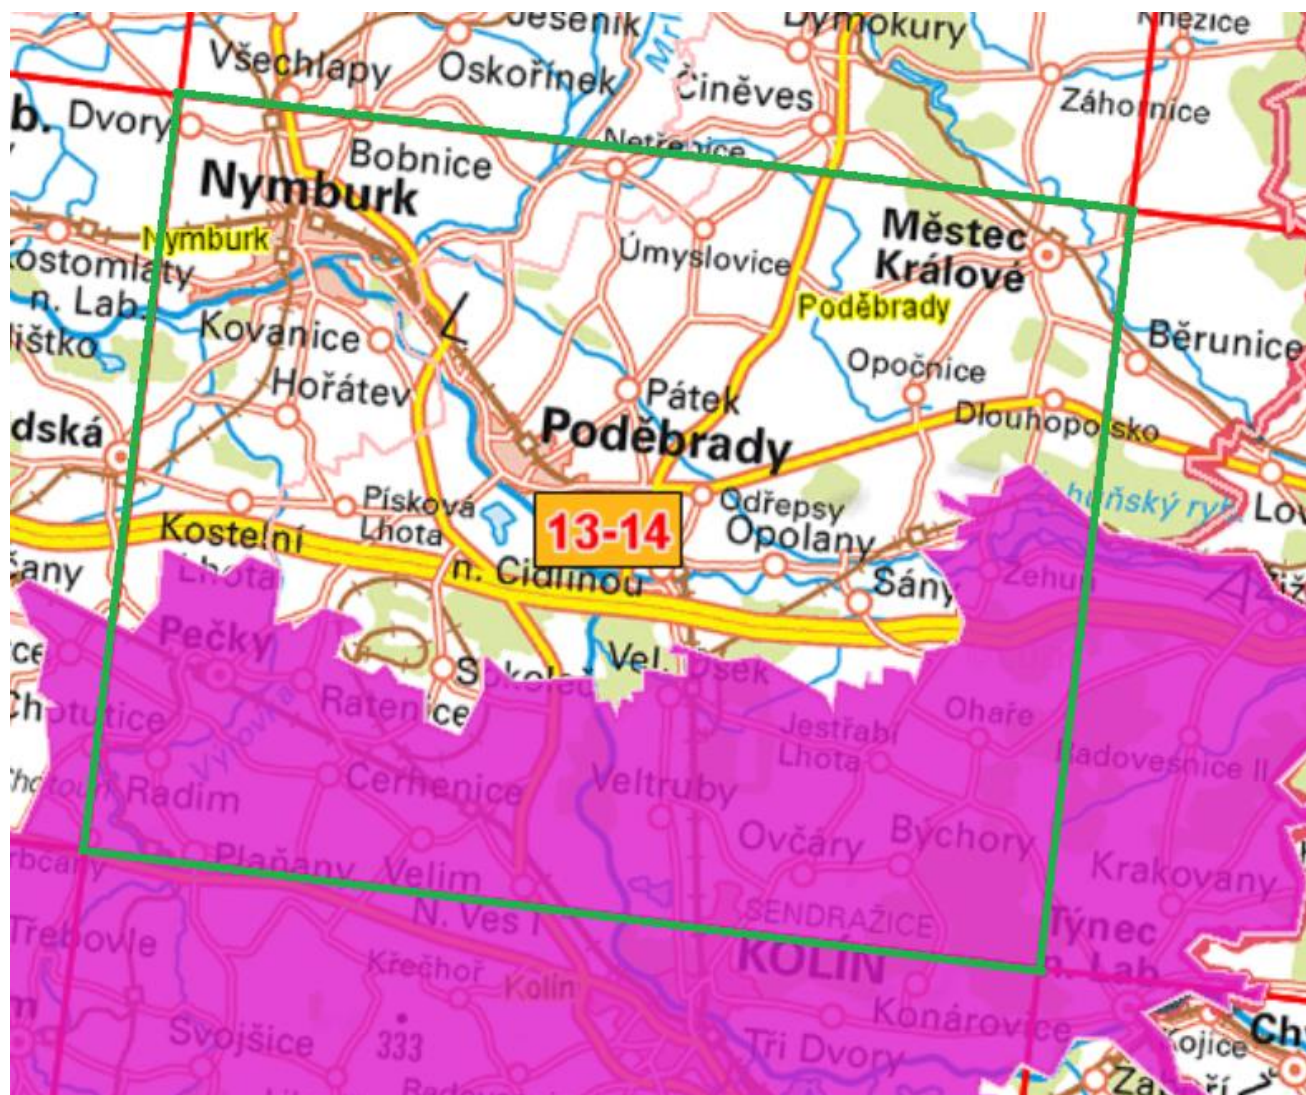

Příloha 1: Vyznačené území aktualizace ZABAGED®